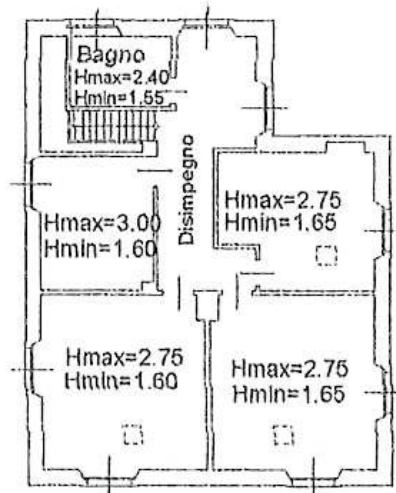

**ARCASE**  
solo immobili di prestigio

PIANTA PIANO TERRA

10 metri

ROMANO CANAVESE

**VIA PAPA GIOVANNI**

scala 1:200

*Le planimetrie si intendono puramente indicative e non hanno alcuna influenza o rilevanza contrattuale.*

PIANTA PIANO TERRA

CORTE ESCLUSIVA

CORTE ESCLUSIVA

fg 32  
n 250

CORTE ESCLUSIVA

fg 32  
n 250

10 metri

ROMANO CANAVESE

**VIA PAPA GIOVANNI**

scala 1:200

PIANTA PIANO SEMINTERRATO

10 metri

PIANTA PIANO PRIMO - Sottotetto

ROMANO CANAVESE

**VIA PAPA GIOVANNI**

scala 1:200

PIANTA PIANO TERRA

PIANTA PIANO TERRA

10 metri

**ROMANO CANAVESE**  
**VIA PAPA GIOVANNI**

scala 1:200