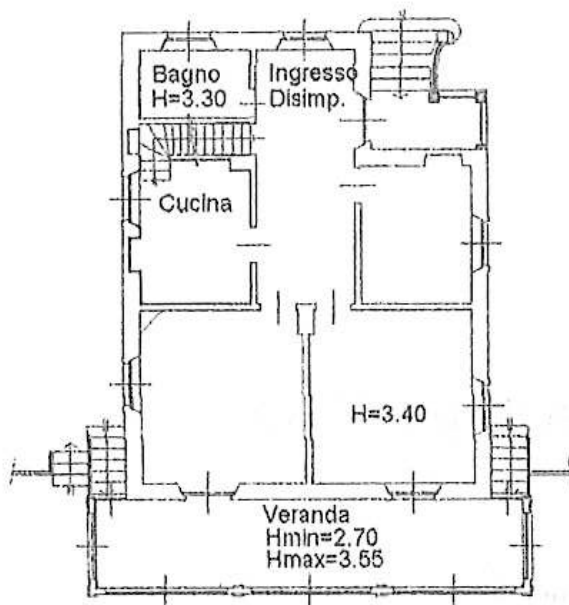

**ARCASE**  
solo immobili di prestigio

PIANTA PIANO TERRA

10 metri

ROMANO CANAVESE

**VIA PAPA GIOVANNI**

scala 1:200

*Le planimetrie si intendono puramente indicative e non hanno alcuna influenza o rilevanza contrattuale.*

PIANTA PIANO TERRA

CORTE ESCLUSIVA

CORTE ESCLUSIVA

fg 32  
n 250

CORTE ESCLUSIVA

fg 32  
n 250

10 metri

ROMANO CANAVESE

**VIA PAPA GIOVANNI**

scala 1:200

PIANTA PIANO SEMINTERRATO

10 metri

PIANTA PIANO PRIMO - Sottotetto

ROMANO CANAVESE

**VIA PAPA GIOVANNI**

scala 1:200

PIANTA PIANO TERRA

PIANTA PIANO TERRA

10 metri

**ROMANO CANAVESE**  
**VIA PAPA GIOVANNI**

scala 1:200