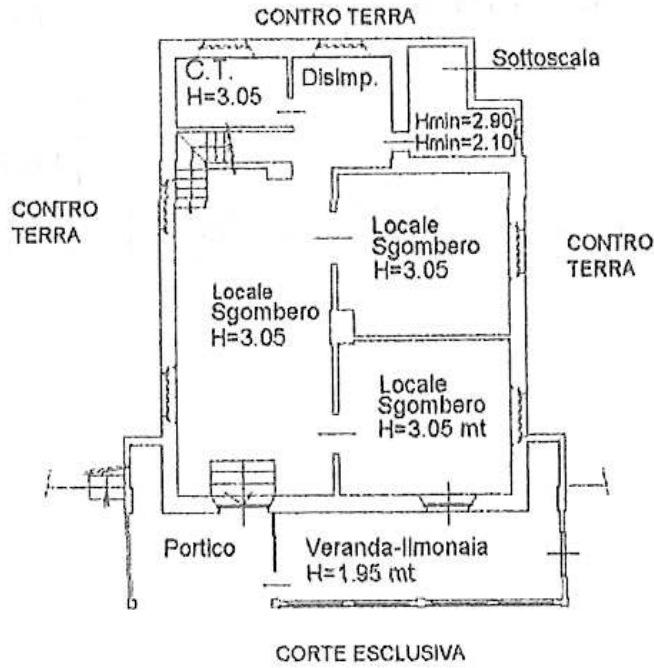

PIANTA PIANO TERRA

CORTE ESCLUSIVA

CORTE ESCLUSIVA

fg 32  
n 250

CORTE ESCLUSIVA

fg 32  
n 250

10 metri

ROMANO CANAVESE

**VIA PAPA GIOVANNI**

scala 1:200

PIANTA PIANO SEMINTERRATO

10 metri

PIANTA PIANO PRIMO - Sottotetto

ROMANO CANAVESE

**VIA PAPA GIOVANNI**

scala 1:200

PIANTA PIANO TERRA

PIANTA PIANO TERRA

10 metri

**ROMANO CANAVESE**  
**VIA PAPA GIOVANNI**

scala 1:200