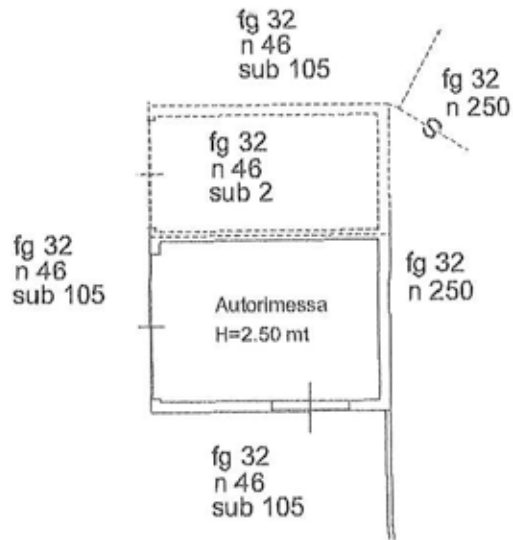

**ARCASE**  
solo immobili di prestigio

PIANTA PIANO TERRA

10 metri

ROMANO CANAVESE

**VIA PAPA GIOVANNI**

scala 1:200

*Le planimetrie si intendono puramente indicative e non hanno alcuna influenza o rilevanza contrattuale.*

PIANTA PIANO TERRA

CORTE ESCLUSIVA

CORTE ESCLUSIVA

fg 32  
n 250

CORTE ESCLUSIVA

fg 32  
n 250

10 metri

ROMANO CANAVESE

**VIA PAPA GIOVANNI**

scala 1:200

PIANTA PIANO SEMINTERRATO

10 metri

PIANTA PIANO PRIMO - Sottotetto

ROMANO CANAVESE

**VIA PAPA GIOVANNI**

scala 1:200

PIANTA PIANO TERRA

PIANTA PIANO TERRA

10 metri

**ROMANO CANAVESE**  
**VIA PAPA GIOVANNI**

scala 1:200