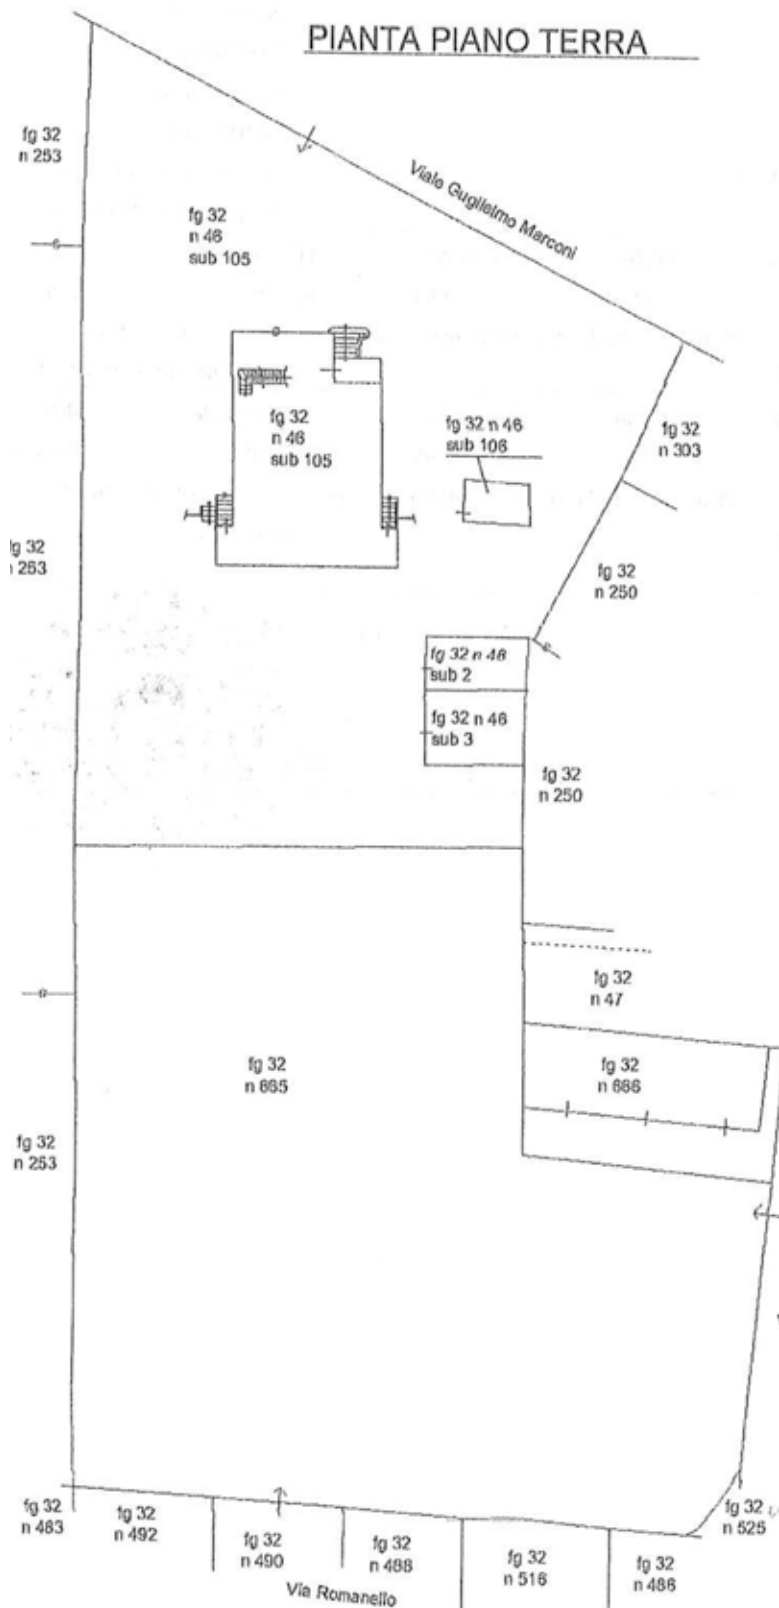

PIANTA PIANO TERRA

CORTE ESCLUSIVA

CORTE ESCLUSIVA

fg 32  
n 250

CORTE ESCLUSIVA

fg 32  
n 250

10 metri

ROMANO CANAVESE

**VIA PAPA GIOVANNI**

scala 1:200

PIANTA PIANO SEMINTERRATO

10 metri

PIANTA PIANO PRIMO - Sottotetto

ROMANO CANAVESE

**VIA PAPA GIOVANNI**

scala 1:200

PIANTA PIANO TERRA

PIANTA PIANO TERRA

10 metri

**ROMANO CANAVESE**  
**VIA PAPA GIOVANNI**

scala 1:200

## PIANTA PIANO TERRA